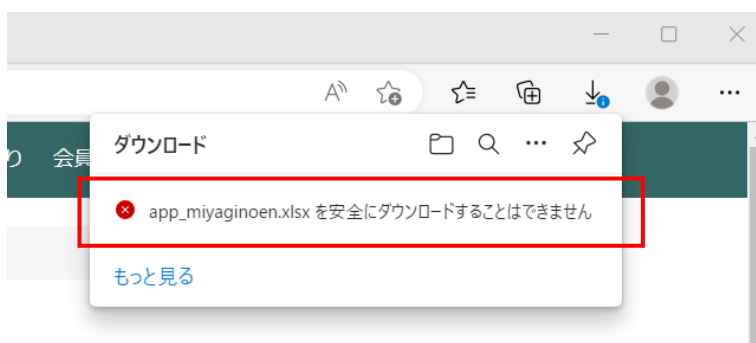

入会申込書 エクセル版は [こちら](#) > > [柏会入会申込書\(Excel\)](#)

Microsoft Edge でエクセルファイルをダウンロードする際画面に「安全にダウンロードすることはできません」というメッセージが表示されることがあります。

以下の操作でダウンロードしてください。(下記操作でダウンロードができない場合は本部にご連絡ください。)

1. 画面右上の「〇〇〇.xlsx を安全にダウンロードすることはできません」にマウスを合わせます。

2. 「...」が現れますので「...」をクリックしてください。

プルダウンメニューの「保存」をクリックしてください。

3. 以下の画面が表示されますので「保持する」をクリックしてください。

4. 「名前を付けて...」をクリックしてください。

エクスプローラ画面が表示されますので、パソコンの保存場所を指定し「保存」をクリックしてください。

以上で操作は完了です。