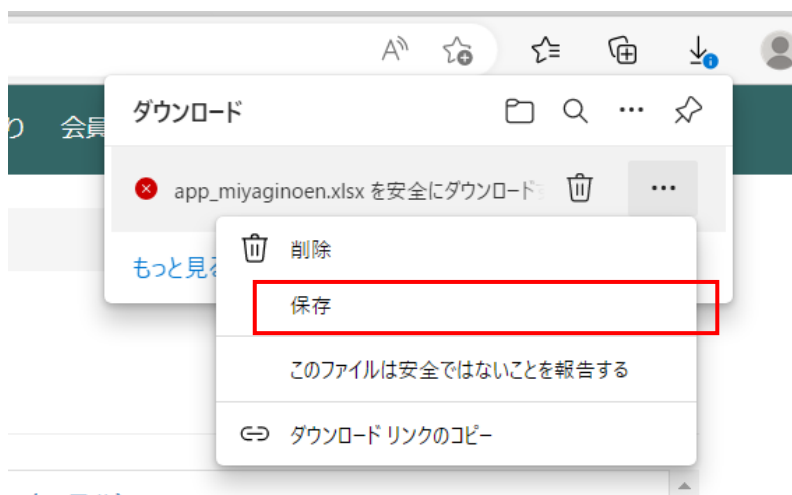

入会申込書 エクセル版は [こちら](#) > > [柏会入会申込書\(Excel\)](#)

Microsoft Edge でエクセルファイルをダウンロードする際画面に「安全にダウンロードすることはできません」というメッセージが表示されることがあります。

以下の操作でダウンロードしてください。(下記操作でダウンロードができない場合は本部にご連絡ください。)

1. 画面右上の「〇〇〇.xlsx を安全にダウンロードすることはできません」にマウスを合わせます。

2. 「...」が現れますので「...」をクリックしてください。

プルダウンメニューの「保存」をクリックしてください。

3. 以下の画面が表示されますので「保持する」をクリックしてください。

4. 「名前を付けて...」をクリックしてください。

エクスプローラ画面が表示されますので、パソコンの保存場所を指定し「保存」をクリックしてください。

以上で操作は完了です。