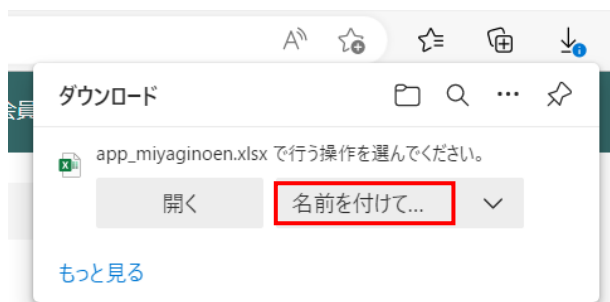

入会申込書 エクセル版は [こちら](#) > > [柏会入会申込書\(Excel\)](#)

Microsoft Edge でエクセルファイルをダウンロードする際画面に「安全にダウンロードすることはできません」というメッセージが表示されることがあります。

以下の操作でダウンロードしてください。(下記操作でダウンロードができない場合は本部にご連絡ください。)

1. 画面右上の「〇〇〇.xlsx を安全にダウンロードすることはできません」にマウスを合わせます。

2. 「...」が現れますので「...」をクリックしてください。

プルダウンメニューの「保存」をクリックしてください。

3. 以下の画面が表示されますので「保持する」をクリックしてください。

4. 「名前を付けて...」をクリックしてください。

エクスプローラ画面が表示されますので、パソコンの保存場所を指定し「保存」をクリックしてください。

以上で操作は完了です。