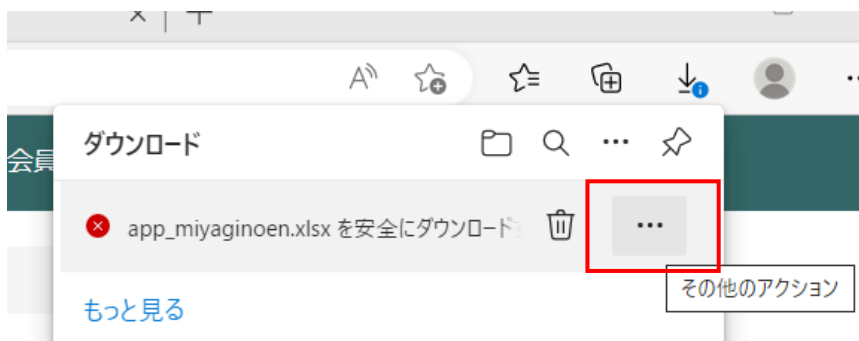

入会申込書 エクセル版は [こちら](#) > > [柏会入会申込書\(Excel\)](#)

Microsoft Edge でエクセルファイルをダウンロードする際画面に「安全にダウンロードすることはできません」というメッセージが表示されることがあります。

以下の操作でダウンロードしてください。(下記操作でダウンロードができない場合は本部にご連絡ください。)

1. 画面右上の「〇〇〇.xlsx を安全にダウンロードすることはできません」にマウスを合わせます。

2. 「...」が現れますので「...」をクリックしてください。

プルダウンメニューの「保存」をクリックしてください。

3. 以下の画面が表示されますので「保持する」をクリックしてください。

4. 「名前を付けて...」をクリックしてください。

エクスプローラ画面が表示されますので、パソコンの保存場所を指定し「保存」をクリックしてください。

以上で操作は完了です。